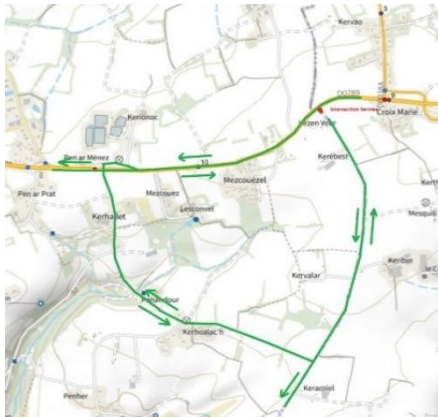

Informations

Fermeture provisoire de la RD789.

Des travaux de remplacement d'une buse nécessitent de fermer la patte d'oie de l'intersection RD789-VC Toulbroc'h au lieu-dit Vézén Veur en Plouzané et Locmaria-Plouzané

pour assurer la sécurité des ouvriers et celle des usagers, la route du Conquet RD789, sera fermée à la circulation du lundi 10 juin au vendredi 14 juin. Une déviation sera mise en place selon le plan ci-contre.

Merci pour votre compréhension

Permanences élus départementaux

Marie-Christine LAINEZ et Gilles MOUNIER, conseillers départementaux du canton, assureront une permanence en mairie du Conquet, le vendredi 12 juillet prochain, de 10 h 30 à 12 h 00. Pour tout renseignement vous pouvez appeler au 02 98 76 23 86.

Coupure d'électricité

Le jeudi 27 juin 2024 de 14h00 à 15h30.

Quartiers ou lieux-dits : lieu dit Kerhoalar'h, Kerchoalar, Coat Glas

Le mardi 9 juillet 2024 de 14h00 à 16h00.

Quartiers ou lieux-dits : 31 bd de l'Océan ; 21 au 23, 27, 33 rue de Porsmilin ; 1, 8 au 10 rue d'Armorique.

Transport scolaire BreizhGo

L'inscription aux transports scolaires sur le réseau régional BreizhGo (car, train et bateau) se fait en ligne jusqu'au 17 juillet 2024 sur le site <https://www.breizhgo.bzh/transports-scolaires/finistere>. Pour toute

demande reçue après cette date, une majoration de 30 euros sera appliquée.

Important : en janvier 2024, la Région Bretagne a fait le choix de déployer auprès de l'ensemble des scolaires de son réseau de transport la carte KorriGo. La carte est valable 7 ans et doit donc être conservée par les élèves pour l'année scolaire à venir pour circuler sur le réseau BreizhGo vers leurs établissements scolaires. Les familles ont la possibilité d'acheter des titres de transport d'autres réseaux de transport et de les charger sur la carte KorriGo.

Retrouvez toutes les informations sur le site www.breizhgo.bzh

Transport scolaire BREIZHGO

Inscrivez-vous en ligne sur breizhgo.bzh à compter de la fin mai 2024

Simple & rapide

- → Au-delà du 17 juillet 2024, une majoration de 30 € pour inscription tardive sera appliquée.
- → Photo d'identité obligatoire.

RENSEIGNEMENTS
www.breizhgo.bzh/transports-scolaires
02 99 300 300 (24 heures)
Du lundi au samedi de 8h à 20h

Paroisse

Samedi 8 : éveil à la foi de 10h à 11h30 à Plouzané ou Kerbonne ; messe à 18h à Guilers. Dimanche 9 : messe à 10h30 à Plouzané (confirmation). Mardi 11 : assemblée générale du MCR à Châteaulin Samedi 15 : messe à 18h à Locmaria. Dimanche 16 : messe à 10h30 à Plouzané (profession de foi).

Secours Populaire

Braderie le samedi 8 Juin de 9h30 à 12h00 et de 14h00 à 16h30, 2 route de Kérallan Plouzané. Vêtements de seconde main pour toute la famille, livres, jeux.

Ouvert à TOUS. Venez nombreux. ☎ 02 98 45 23 60

Animations

Aux alentours

Cinéma « les allumés de la grande Toile »

Vendredi 07	14h30 Un p'tit truc en plus	
	18h Border line (vost)	20h30 Fères
Samedi 08	18h deuxième acte	20h30 Un p'tit truc en plus
Dimanche 09	11h les toutes petites créatures	
	15h30 Blue & compagnie	
	18h Un p'tit truc en plus	
	20h30 La fleur du Buriti (vost)	
Mardi 11	20h30 2001 l'odyssée de l'espace (vost)	
Mer 12	10h30 Roquette et les mal aimés	20h30 Marcelle moi
Jeu 13	20h30 Comme un lundi	

Maison ADMR TY COCON