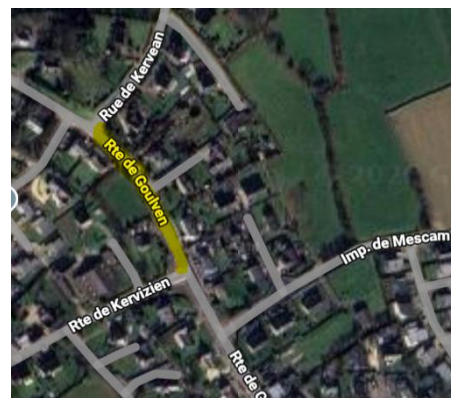

Vendredi 27 Meurzh 2026

Gwener 27 a viz Meurzh 2026

Communiqué de l'Équipe Municipale

Kemennadenn skipailh an Ti-kêr

Conseil Municipal,

Lundi 30 mars 2026 à 18h00, Salle du Conseil Municipal

Ordre du jour : Constitution des commissions communales. Commission de contrôle communale des listes électorales. Commission d'appel d'offres et d'adjudication (CAO) Commission « MAPA » (Marché à Procédure Adaptée). Composition de la commission municipale pour l'accessibilité aux personnes handicapées. Désignation des membres siégeant au sein du Centre Communal d'Action Sociale (CCAS). Commission de délégation des services publics. Désignation des membres siégeant au sein du Comité Social Territorial (CST). Désignation des membres au sein de la commission extra municipale du temps périscolaire. Délégation du Conseil au Maire

Travaux route de Goulven : jeudi 02 avril 2026

À partir du jeudi 02 avril 2026, des travaux de réaménagement et de reprofilage des accotements auront lieu pendant 3 semaines sur la route de Goulven entre le croisement de la route de Kervizien et celui de la rue de Kervéan.

Le but de ces travaux est de ralentir les eaux pluviales pour qu'elles soient captées par les fossés et par les nouvelles noues aménagées.

L'entreprise Marc sera en charge des travaux et de la signalisation. La route ne sera pas barrée, les travaux auront lieu par alternat.

Merci pour votre compréhension